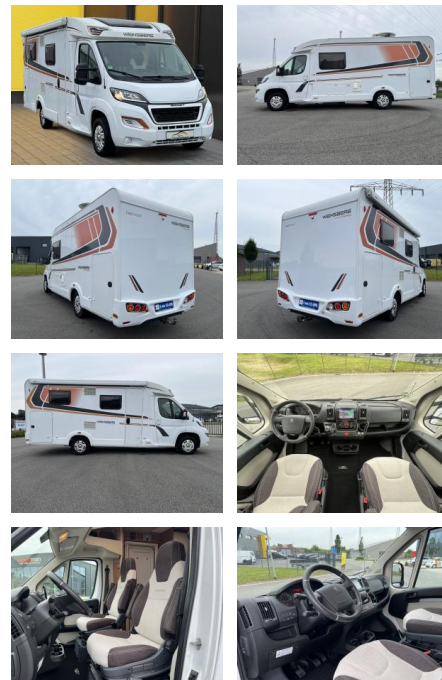

## Weinsberg CaraCompact 600 MEG Pepper TV+AHK+SOG+...

AB19-NB-WBG-11 Angebotsnr.:

<b>Erstzulassung:</b>	<b>Kilometer:</b>	<b>Farbe:</b>	<b>Leistung:</b>	<b>Kraftstoffart:</b>
12.07.2017	26.500	Weiß	96 kW / 131 PS	Diesel