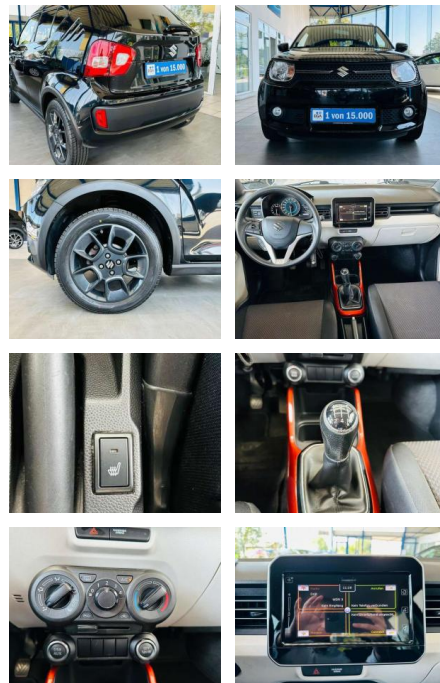

Autohaus Süd N. Klappert und Mitarbeiter GmbH
Daimlerstraße 12 - 25337 Elmshorn - Tel.: 04121 / 79100

Ihr Ansprechpartner

Herr Peter Neumann
E-Mail: nfo@autohaus-sued.de
Telefon: 04121 79100

Suzuki Ignis 1.2 DualJet Comfort Kamera SHZ

AV01-130113-28 Angebotsnr.:

Erstzulassung:	Kilometer:	Farbe:	Leistung:	Kraftstoffart:
01.10.2017	121.400	Schwarz	66 kW / 90 PS	Benzin

PREIS
10.420 €

FINANZIERUNGSBEISPIEL

Laufzeit: 72 Monate   Anzahlung: 25 %
Basis-Finanzierung:*   Mtl. Rate:
Zielraten-Finanzierung:**   Mtl. **88 €**

* Basisfinanzierung: Anzahlung: 2.605 Euro, Laufzeit: 72 Monate, Nettodarlehen: 7.815 Euro, Gesamtbetrag: 12.293 Euro, Zinssätze: 7.71% Sollz. (gebunden), 7.99% eff.
** Zielratenfinanzierung: Anzahlung: 2.605 Euro, Laufzeit: 72 Monate, Nettodarlehen: 7.815 Euro, Zielrate: 5.210 Euro, Gesamtbetrag: 13.022 Euro, Zinssätze: 7.71% Sollz. (gebunden), 7.99% eff.,

Vermittlung für: Santander Consumer Bank
Repräsentatives Beispiel gem. § 17 Abs. 4 PAngV. Diese Finanzierungsangebote sind Beispiele. Gerne ermitteln wir für Sie Ihr individuelles Angebot.

Ausstattung

Multimedia

- Radio

Weiteres

- 1 von 15.000 Fahrzeugen -
  Besonderheiten Rückfahrkamera
  Klimaanlage Sitzheizung vorn Verglasung hinten abgedunkelt Audiosystem (inkl. DAB+) mit Smartphone-Anbindung inkl. Bluetooth-Freisprecheinrichtung (Audiobedienung am Lenkrad) Apple Car Play / Android Auto Serienausstattung 4 Lautsprecher Airbag Beifahrerseite abschaltbar Airbag Fahrer-/Beifahrerseite Antriebsart: Frontantrieb Ausführung Comfort Automatische Fahrlichtschaltung / Lichtsensor Außenspiegel Wagenfarbe Außenspiegel elektr. verstellbar Außenspiegel heizbar Bremsassistent Dachreling silber (Dachreling)

- 2 Ltr. - 66 kW 16V DualJet KAT
  Multifunktionsanzeige Radstand 2435 mm
  Reifen-Reparaturkit
  Reifendruck-Kontrollsystem Rücksitz geteilt / klappbar Rücksitzlehne klappbar Rücksitzlehnen neigungsverstellbar Schadstoffarm nach Abgasnorm Euro 6 Seitenairbag vorn Seitenaufprallschutz Sitz vorn links höhenverstellbar Sonnenblende links mit Spiegel Start/Stop-Anlage Tagfahrlicht LED Türgriffe außen Wagenfarbe Türgriffe innen verchromt USB-Anschluss Verglasung getönt Warnanlage für Sicherheitsgurte Zentralverriegelung mit Fernbedienung Änderungen Irrtümer vorbehalten

STÄNDIG ÜBER 15.000 FAHRZEUGE IM BESTAND!