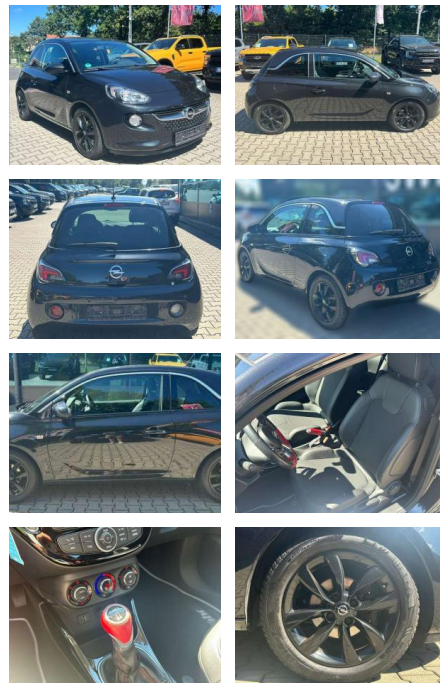

## Opel Adam 1.2 Jam

JW00-UN-8573Angebotsnr.:

Erstzulassung:	Kilometer:	Farbe:	Leistung:	Kraftstoffart:	Verbr. komb.	CO2-Emission	CO2-Klasse (WLTP)
01.06.2016	81.900	Schwarz	51 kW / 69 PS	Benzin	5,3 l/100km	126 g/km	D

**PREIS**  
**8.600 €**