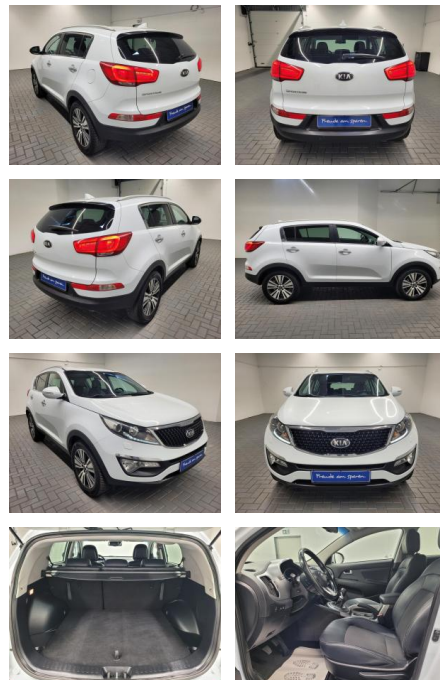

AM35-23037 **Angebotsnr.:**

Erstzulassung:	Kilometer:	Farbe:	Leistung:	Kraftstoffart:
15.10.2015	109.550		122 kW / 166 PS	Benzin

PREIS
16.500 €

FINANZIERUNGSBEISPIEL
Laufzeit: 72 Monate Anzahlung: 25 %
Basis-Finanzierung:* Mtl. Rate:
Zielraten-Finanzierung:** **140 €**