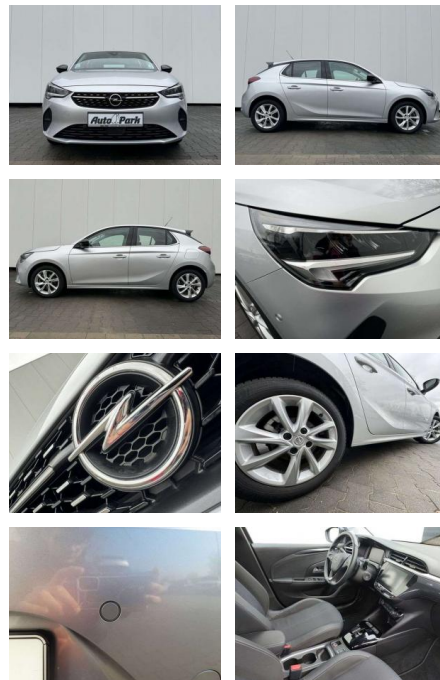

AP08-310847 Angebotsnr.:

Erstzulassung:	Kilometer:	Farbe:	Leistung:	Kraftstoffart:	Verbr. komb.	CO2-Emission	CO2-Klasse (WLTP)
01.04.2023	18.500	Silber	74 kW / 101 PS	Benzin	5,6 l/100km	127 g/km	D

PREIS
19.420 €