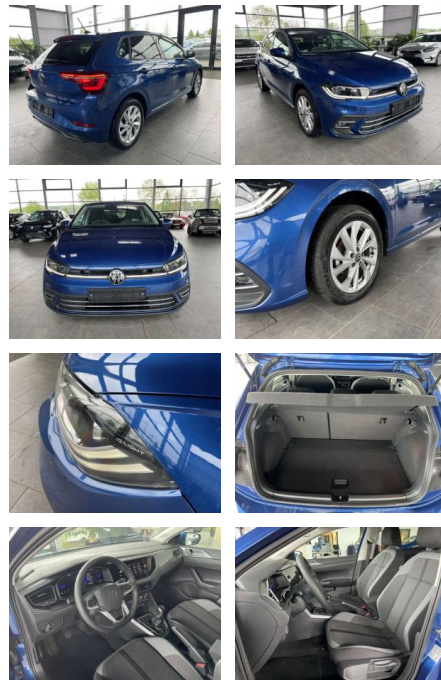

Autohaus Süd N. Klappert und Mitarbeiter GmbH
Daimlerstraße 12 - 25337 Elmshorn - Tel.: 04121 / 79100

Ihr Ansprechpartner

Herr Stefan Klappert
E-Mail: sk@autohaus-sued.de
Telefon: 04121 79100

Volkswagen Polo VI Style AHK LED ACC IQ Drive

AR35-F570 **Angebotsnr.:**

Erstzulassung:	Kilometer:	Farbe:	Leistung:	Kraftstoffart:	Verbr. komb.	CO2-Emission	CO2-Klasse (WLTP)
01.08.2023	5.500	Blau	70 kW / 95 PS	Benzin	5,5 l/100km	126 g/km	D

PREIS
21.360 €