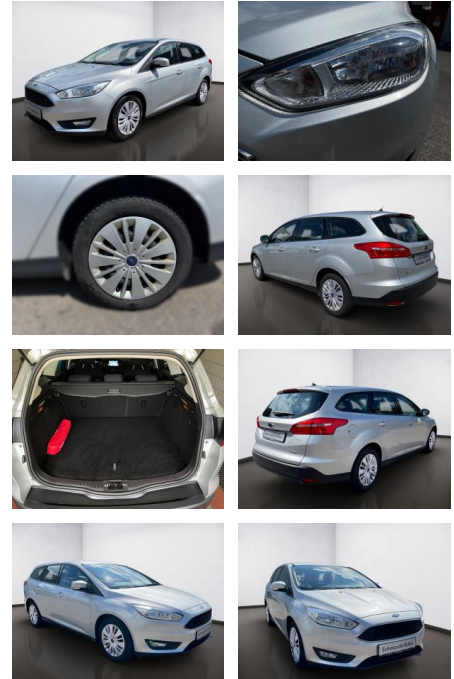

AS08-JS2407-20180059

VERKAUFT

Erstzulassung:	Kilometer:	Farbe:	Leistung:	Kraftstoffart:
02.10.2018	105.000	Silber	74 kW / 101 PS	Benzin

PREIS
11.400 €

FINANZIERUNGSBEISPIEL
 Laufzeit: 72 Monate Anzahlung: 25 %
 Basis-Finanzierung:* Mtl. Rate:
 Zielraten-Finanzierung:** Mtl. Rate: **97 €**