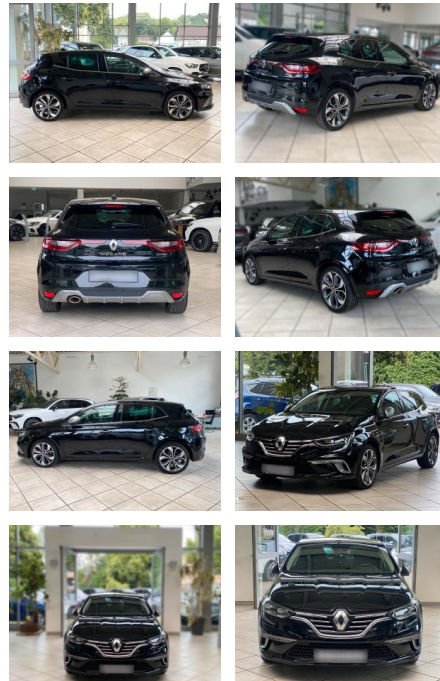

Autohaus Süd N. Klappert und Mitarbeiter GmbH
Daimlerstraße 12 - 25337 Elmshorn - Tel.: 04121 / 79100

Ihr Ansprechpartner

Herr Stefan Klappert
E-Mail: sk@autohaus-sued.de
Telefon: 04121 79100

Renault Megane Mégane IV 1.3 TCe 160

LA05-15-38935Angebotsnr.:

Erstzulassung:	Kilometer:	Farbe:	Leistung:	Kraftstoffart:	Verbr. komb.	CO2-Emission	CO2-Klasse (WLTP)
27.11.2019	52.345	Diverse	117 kW / 159 PS	Benzin	5,7 l/100km	131 g/km	D

PREIS
19.740 €