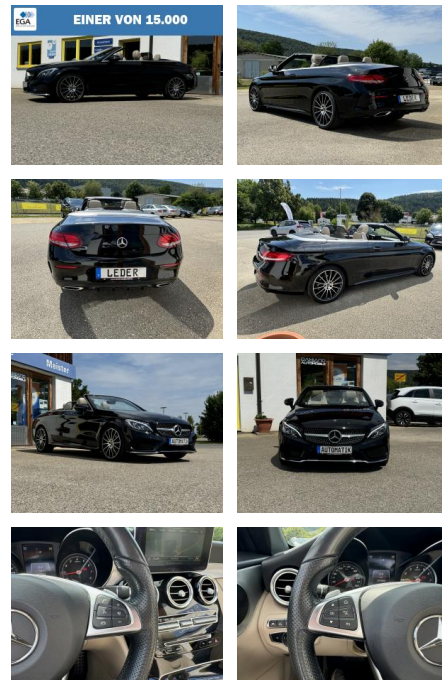

Autohaus Süd N. Klappert und Mitarbeiter GmbH
Daimlerstraße 12 - 25337 Elmshorn - Tel.: 04121 / 79100

Ihr Ansprechpartner

Herr Peter Neumann
E-Mail: nfo@autohaus-sued.de
Telefon: 04121 79100

Mercedes-Benz C 250 AMG Line /LED/Airscarf/AIRCA...

DA04-ED2407-20180418

Erstzulassung:	Kilometer:	Farbe:	Leistung:	Kraftstoffart:
05.04.2018	108.000	Schwarz	155 kW / 211 PS	Benzin

PREIS
31.060 €

FINANZIERUNGSBEISPIEL
Laufzeit: 72 Monate Anzahlung: 25 %
Basis-Finanzierung:* Mtl. Rate:
Zielraten-Finanzierung:** **263 €**