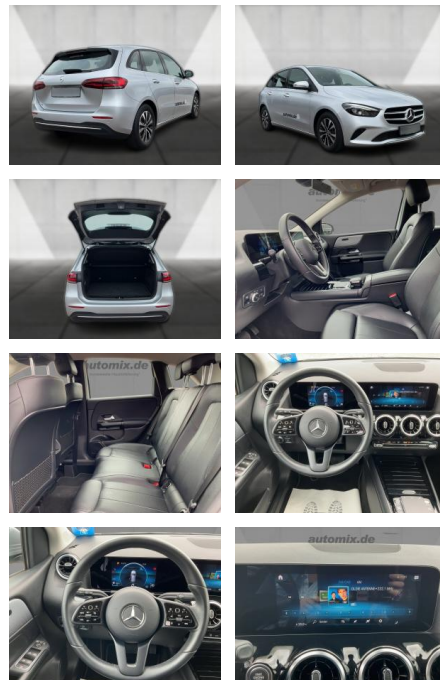

Ihr Ansprechpartner

Herr Peter Neumann
E-Mail: nfo@autohaus-sued.de
Telefon: 04121 79100

Autohaus Süd N. Klappert und Mitarbeiter GmbH
Daimlerstraße 12 - 25337 Elmshorn - Tel.: 04121 / 79100

Mercedes-Benz 180 ,AUTOM.,Navi,SpurH,Leder,KeyLe...

WA00-30429 **Angebotsnr.:**

Erstzulassung:	Kilometer:	Farbe:	Leistung:	Kraftstoffart:
01.07.2022	47.500	Silber	85 kW / 116 PS	Diesel

PREIS
30.090 €

FINANZIERUNGSBEISPIEL

Laufzeit: 72 Monate   Anzahlung: 25 %
Basis-Finanzierung:*   Mtl. Rate:
Zielraten-Finanzierung:** **255 €**

* Basisfinanzierung: Anzahlung: 7.523 Euro, Laufzeit: 72 Monate, Nettodarlehen: 22.568 Euro, Gesamtbetrag: 35.500 Euro, Zinssätze: 7.71% Sollz. (gebunden), 7.99% eff.
** Zielratenfinanzierung: Anzahlung: 7.523 Euro, Laufzeit: 72 Monate, Nettodarlehen: 22.568 Euro, Zielrate: 15.045 Euro, Gesamtbetrag: 37.604 Euro, Zinssätze: 7.71% Sollz. (gebunden), 7.99% eff.,

Vermittlung für: Santander Consumer Bank
Repräsentatives Beispiel gem. § 17 Abs. 4 PAngV. Diese Finanzierungsangebote sind Beispiele. Gerne ermitteln wir für Sie Ihr individuelles Angebot.

Ausstattung

Sicherheit

- PDC Park Distance Control hinten
- Anti-Blockiersystem ABS
- Antischlupfregelung ASC+T
- elektronische Stabilitätskontrolle (ESP / DSP)
- Servolenkung
- Regensensor
- Wegfahrsperre
- Kindersitzbefestigung
- PDC Park Distance Control vorne

Multimedia

- Radio
- Navigation mit Bildschirm
- MP3 Anschluss

Komfort

- Zentralverriegelung
- Bordcomputer

Interieur

- Multifunktionslenkrad
- el. Fensterheber
- Sitzheizung

Exterieur

- Leichtmetallfelgen
- metallic

Umwelt

- Partikelfilter

Weiteres

- Diesel
- Lichtsensor
- elektrische Aussenspiegel
- Start Stop Automatik
- Nichtraucher

STÄNDIG ÜBER 15.000 FAHRZEUGE IM BESTAND!