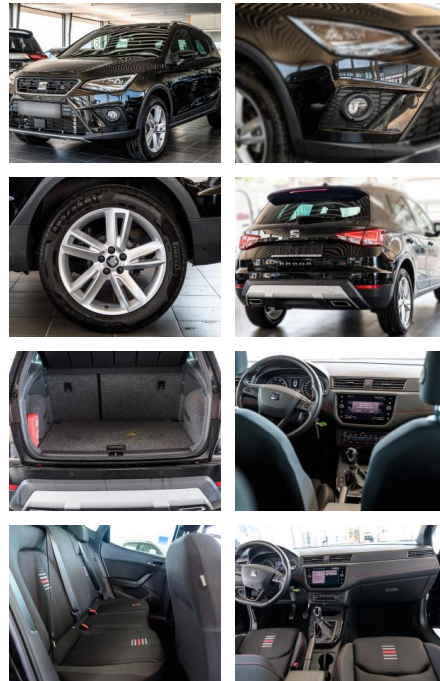

## Seat Arona FR +Navi +PDC +shz +USB +Nebel

AS86-"OCH"1501176181

Erstzulassung:	Kilometer:	Farbe:	Leistung:	Kraftstoffart:
26.10.2018	43.336	Diverse	110 kW / 150 PS	Benzin

**PREIS**  
**19.430 €**