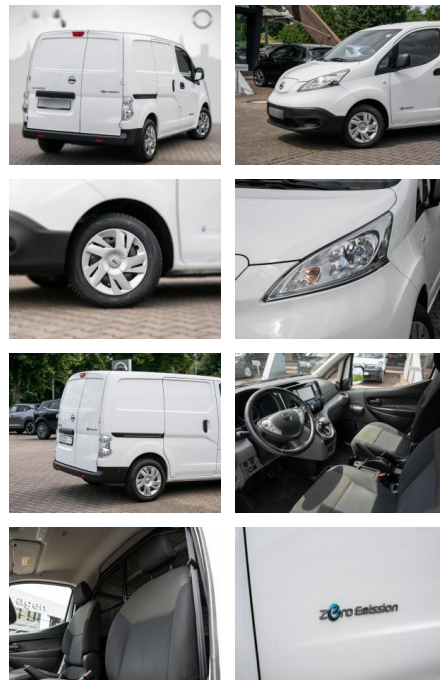

RS04-15936 **Angebotsnr.:**

Erstzulassung:	Kilometer:	Farbe:	Leistung:	Kraftstoffart:
26.05.2019	39.122	Diverse	80 kW / 109 PS	Elektro

PREIS
19.380 €

FINANZIERUNGSBEISPIEL
 Laufzeit: 72 Monate Anzahlung: 25 %
 Basis-Finanzierung:* Mtl. Rate:
 Zielraten-Finanzierung:** **164 €**