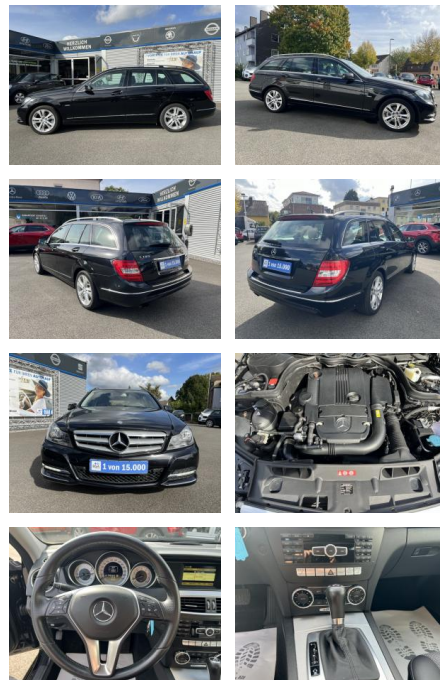

Ihr Ansprechpartner

Herr Stefan Klappert
E-Mail: sk@autohaus-sued.de
Telefon: 04121 79100

Autohaus Süd N. Klappert und Mitarbeiter GmbH
Daimlerstraße 12 - 25337 Elmshorn - Tel.: 04121 / 79100

Mercedes-Benz C 180 T BE AVANTGARDE AUTOMATIK*KL...

AC00-1F91720 **Angebotsnr.:**

Erstzulassung: 11.06.2012 **Kilometer:** 105.000 **Farbe:** Obsidianschwarz **Leistung:** 115 kW / 156 PS **Kraftstoffart:** Benzin

PREIS
15.470 €

FINANZIERUNGSBEISPIEL
Laufzeit: 72 Monate Anzahlung: 25 %
Basis-Finanzierung:* Mtl. Rate:
Zielraten-Finanzierung:** **131 €**