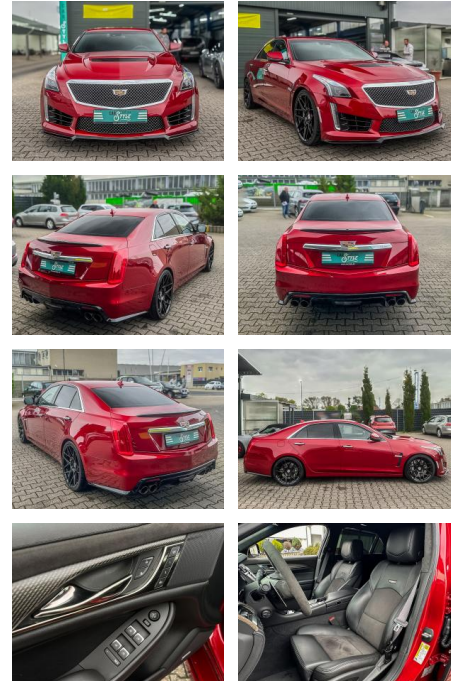

## Cadillac CTS 6.2 V8 -V SHZ SB R.CAM HRE WHEELS V...

CS01-FO2407244gebotsnr.:

Erstzulassung:	Kilometer:	Farbe:	Leistung:	Kraftstoffart:
24.03.2016	51.050	Rot	477 kW / 649 PS	Benzin

**PREIS**  
**57.790 €**