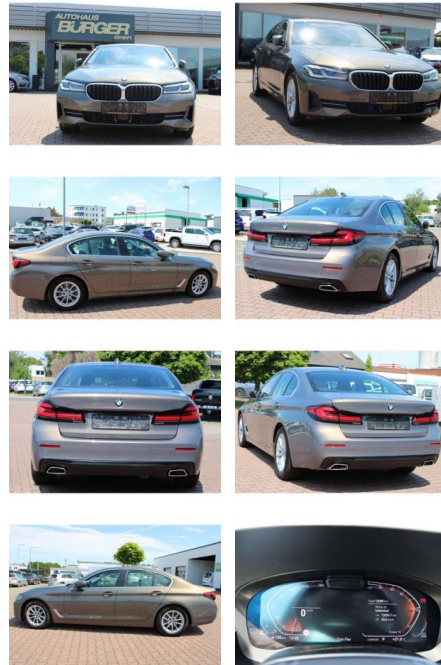

Autohaus Süd N. Klappert und Mitarbeiter GmbH
Daimlerstraße 12 - 25337 Elmshorn - Tel.: 04121 / 79100

Ihr Ansprechpartner

Herr Peter Neumann
E-Mail: nfo@autohaus-sued.de
Telefon: 04121 79100

BMW 520 d LED ACC Kamera Navi StandHZG

AR35-L0435L **Angebotsnr.:**

Erstzulassung:	Kilometer:	Farbe:	Leistung:	Kraftstoffart:	Verbr. komb.	CO2-Emission	CO2-Klasse (WLTP)
01.02.2022	12.100	Grau	140 kW / 190 PS	Benzin	5,6 l/100km	145 g/km	E

PREIS
39.480 €