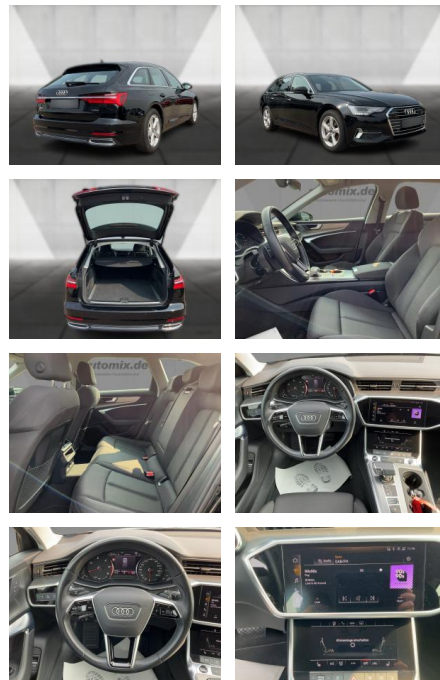

Autohaus Süd N. Klappert und Mitarbeiter GmbH
Daimlerstraße 12 - 25337 Elmshorn - Tel.: 04121 / 79100

Ihr Ansprechpartner

Herr Stefan Klappert
E-Mail: sk@autohaus-sued.de
Telefon: 04121 79100

Audi A6

WA00-30424 **Angebotsnr.:**

Erstzulassung:	Kilometer:	Farbe:	Leistung:	Kraftstoffart:
01.03.2022	59.471	Schwarz	150 kW / 204 PS	Diesel

PREIS
35.880 €

FINANZIERUNGSBEISPIEL

Laufzeit: 72 Monate   Anzahlung: 25 %
Basis-Finanzierung:*   Mtl. Rate:
Zielraten-Finanzierung:** **304 €**

* Basisfinanzierung: Anzahlung: 8.970 Euro, Laufzeit: 72 Monate, Nettodarlehen: 26.910 Euro, Gesamtbetrag: 42.330 Euro, Zinssätze: 7.71% Sollz. (gebunden), 7.99% eff.
** Zielratenfinanzierung: Anzahlung: 8.970 Euro, Laufzeit: 72 Monate, Nettodarlehen: 26.910 Euro, Zielrate: 17.940 Euro, Gesamtbetrag: 44.839 Euro, Zinssätze: 7.71% Sollz. (gebunden), 7.99% eff.,

Vermittlung für: Santander Consumer Bank
Repräsentatives Beispiel gem. § 17 Abs. 4 PAngV. Diese Finanzierungsangebote sind Beispiele. Gerne ermitteln wir für Sie Ihr individuelles Angebot.

Ausstattung

Sicherheit

- PDC Park Distance Control hinten
- Anti-Blockiersystem ABS
- Antischlupfregelung ASC+T
- elektronische Stabilitätskontrolle (ESP / DSP)
- Servolenkung
- Regensensor
- Wegfahrsperre
- Kindersitzbefestigung
- Allrad
- PDC Park Distance Control vorne

Multimedia

- Radio
- Navigation mit Bildschirm
- MP3 Anschluss
- Bluetooth

Komfort

- Zentralverriegelung

- Bordcomputer

Interieur

- Multifunktionslenkrad
- Sportsitze
- el. Fensterheber
- Sitzheizung

Exterieur

- Leichtmetallfelgen
- metallic
- Nebelscheinwerfer
- Dachreling

Umwelt

- Partikelfilter

Weiteres

- Diesel
- Lichtsensor
- elektrische Aussenspiegel

- Start Stop Automatik
- Nichtraucher

STÄNDIG ÜBER 15.000 FAHRZEUGE IM BESTAND!