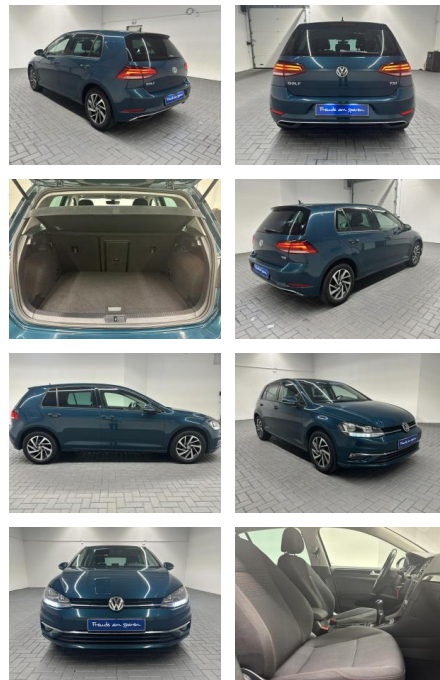

AM35-26399 **Angebotsnr.:**

Erstzulassung:	Kilometer:	Farbe:	Leistung:	Kraftstoffart:
11.10.2017	65.000		81 kW / 110 PS	Benzin

PREIS
19.470 €

FINANZIERUNGSBEISPIEL

Laufzeit: 72 Monate Anzahlung: 25 %
Basis-Finanzierung:* Mtl. Rate:
Zielraten-Finanzierung:** **165 €**