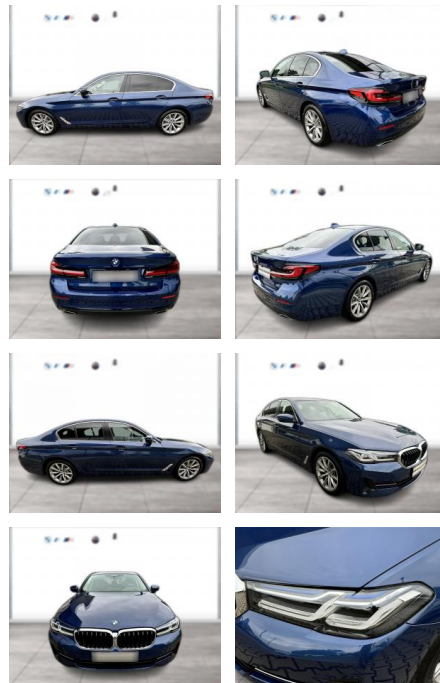

WG00-260618 Angebotsnr.:

Erstzulassung:	Kilometer:	Farbe:	Leistung:	Kraftstoffart:
01.03.2022	48.999	Blau	140 kW / 190 PS	Diesel

PREIS
41.460 €

FINANZIERUNGSBEISPIEL

Laufzeit: 72 Monate Anzahlung: 25 %
Basis-Finanzierung:* Mtl. Rate:
Zielraten-Finanzierung:** **351 €**