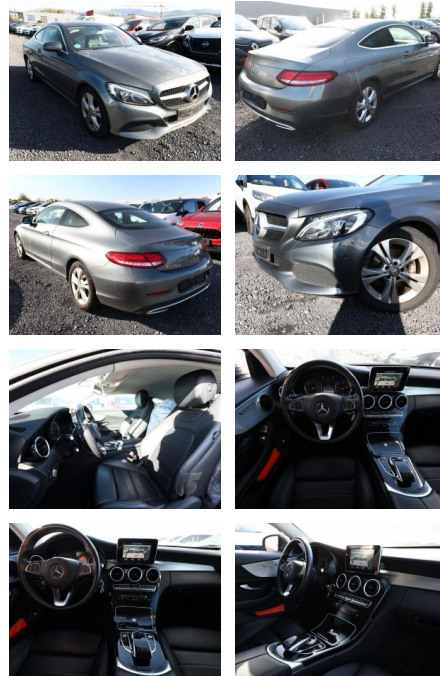

AT27-GW-ABO250 Anzebotsnr.:

Erstzulassung:	Kilometer:	Farbe:	Leistung:	Kraftstoffart:
14.07.2017	64.697	Grau	125 kW / 170 PS	Diesel

PREIS
25.900 €

FINANZIERUNGSBEISPIEL

Laufzeit: 72 Monate Anzahlung: 25 %
Basis-Finanzierung:* Mtl. Rate:
Zielraten-Finanzierung:** **219 €**