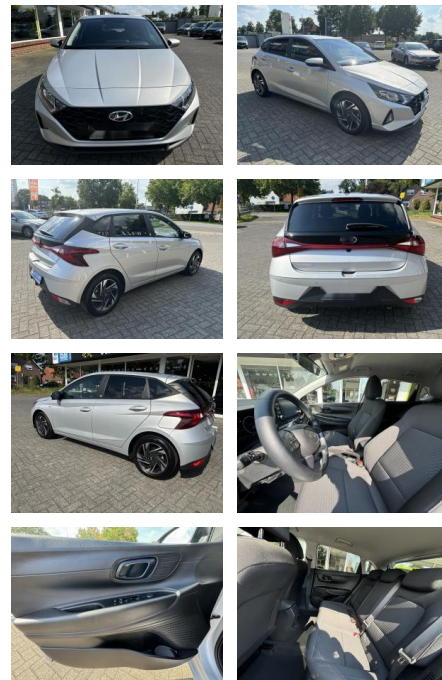

WS04-105803 Angebotsnr.:

Erstzulassung:	Kilometer:	Farbe:	Leistung:	Kraftstoffart:
27.02.2022	47.780	Diverse	74 kW / 101 PS	Benzin

PREIS
19.730 €

FINANZIERUNGSBEISPIEL

Laufzeit: 72 Monate Anzahlung: 25 %
Basis-Finanzierung:* Mtl. Rate:
Zielraten-Finanzierung:** **167 €**