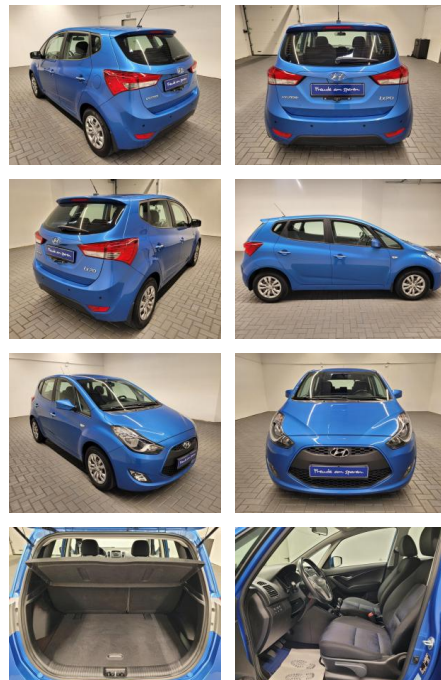

AM35-26386 **Angebotsnr.:**

Erstzulassung:	Kilometer:	Farbe:	Leistung:	Kraftstoffart:
05.04.2017	54.030		92 kW / 125 PS	Benzin

PREIS
15.890 €

FINANZIERUNGSBEISPIEL
 Laufzeit: 72 Monate Anzahlung: 25 %
 Basis-Finanzierung:* Mtl. Rate:
 Zielraten-Finanzierung:** **135 €**