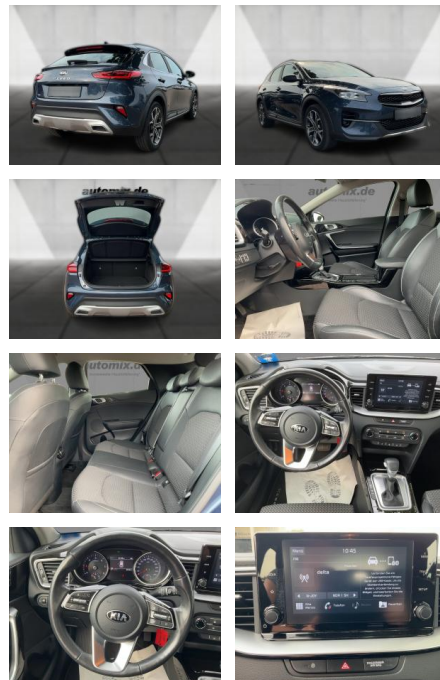

## Kia Xceed Vision Autom. LED SHZ Temp.

WA00-30388 **Angebotsnr.:**

Erstzulassung:	Kilometer:	Farbe:	Leistung:	Kraftstoffart:
01.04.2020	69.350	Blau	100 kW / 136 PS	Diesel

**PREIS**  
**21.620 €**