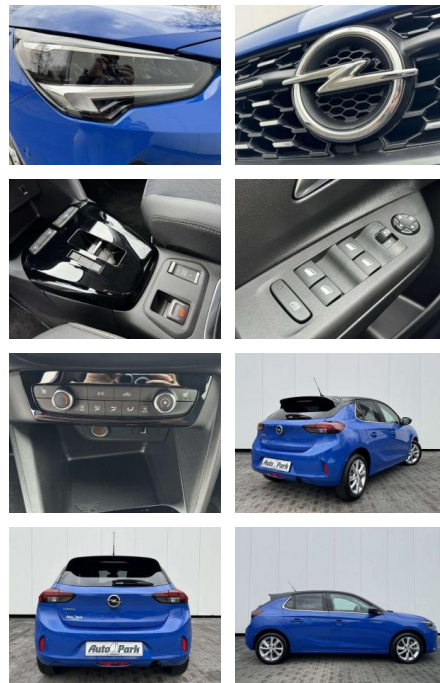

AP08-310121 **Angebotsnr.:**

Erstzulassung:	Kilometer:	Farbe:	Leistung:	Kraftstoffart:	Verbr. komb.	CO2-Emission	CO2-Klasse (WLTP)
01.12.2022	26.950	Blau	74 kW / 101 PS	Benzin	5,6 l/100km	127 g/km	D

PREIS
18.590 €