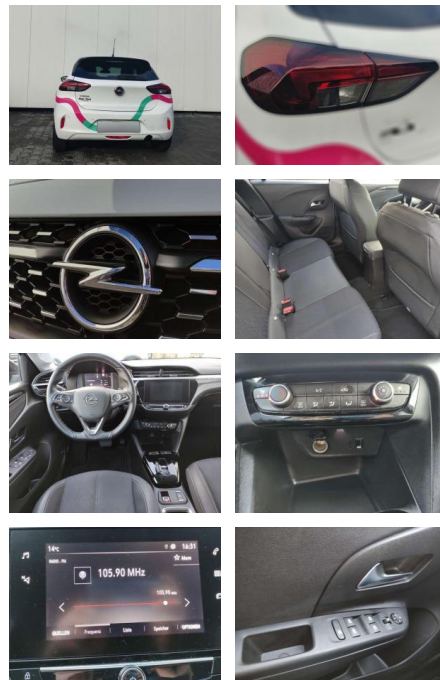

Ihr Ansprechpartner

Herr Peter Neumann
E-Mail: info@autohaus-sued.de
Telefon: 04121 79100

Autohaus Süd N. Klappert und Mitarbeiter GmbH
Daimlerstraße 12 - 25337 Elmshorn - Tel.: 04121 / 79100

Opel Corsa Corsa 1.2 Turbo Aut. Elegance

AP08-310126 **Angebotsnr.:**

Erstzulassung:	Kilometer:	Farbe:	Leistung:	Kraftstoffart:	Verbr. komb.	CO2-Emission	CO2-Klasse (WLTP)
01.09.2022	14.150	Weiß	74 kW / 101 PS	Benzin	5,6 l/100km	127 g/km	D

PREIS
18.590 €

FINANZIERUNGSBEISPIEL

Laufzeit: 72 Monate   Anzahlung: 25 %
Basis-Finanzierung:*   Mtl. Rate:
Zielraten-Finanzierung:** **157 €**

* Basisfinanzierung: Anzahlung: 4.648 Euro, Laufzeit: 72 Monate, Nettodarlehen: 13.943 Euro, Gesamtbetrag: 21.933 Euro, Zinssätze: 7.71% Sollz. (gebunden), 7.99% eff.
** Zielratenfinanzierung: Anzahlung: 4.648 Euro, Laufzeit: 72 Monate, Nettodarlehen: 13.943 Euro, Zielrate: 9.295 Euro, Gesamtbetrag: 23.232 Euro, Zinssätze: 7.71% Sollz. (gebunden), 7.99% eff.,

Vermittlung für: Santander Consumer Bank
Repräsentatives Beispiel gem. § 17 Abs. 4 PAngV. Diese Finanzierungsangebote sind Beispiele. Gerne ermitteln wir für Sie Ihr individuelles Angebot.

Ausstattung

Sicherheit

- Anti-Blockiersystem ABS

Multimedia

- Radio

Weiteres

- volldigitales Kombiinstrument
- Touchscreen Display LED-Scheinwerfer
- Adaptives Bremslicht Fernlichtassistent
- 16" Leichtmetallfelgen Klimaanlage Sitz:
- Sitzheizung vorn Einparkhilfe vorn und hinten
- Geschwindigkeitsregler Spur- und Spurhalte-Assistent
- Multifunktions-Lederlenkrad Radio:
- Multimedia Radio mit 7"- Touchscr
- Radiozubehör: DAB-Tuner (DAB+fähig)
- Innenspiegel automatisch abblendbar
- Außenspiegel elek. verstellb. u. beh.(2) Toter-Winkel-Warner
- Getriebe: 8-Stufen-Automatikgetriebe

- 12V in der Mittelkonsole
- Zentralverriegelung: 2 Zündschlüssel
- Zentralverriegelung m. Funkfernbedienung
- Lichtsensor und Regensensor Vorrüstung für Kindersitz "ISOFIX" vorn
- Vorrüstung für Kindersitz "ISOFIX" hint.
- Wärmeschutzverglasung
- getönt USB-Schnittstelle
- Umgebungsausleuchtung Pollenfilter
- Parkbremse
- elektrisch Dreipunktsicherheitsgurte (5)
- Drehzahlmesser Dachspoiler Bremsleuchte
- dritte Bordcomputer
- Außenspiegelgehäuse in schwarz
- Airbag: Kopfairbags vorn und hinten
- Airbag Fahrer- und Beisitzer "Full-Size"
- Lackierung: Metallic Ablagefächer Parkpilot
- Einparkhilfe hinten Park & Go
- Elektronisches Stabilitätsprog. ESP
- Plus Fahrerinstrumentendisplay 7"