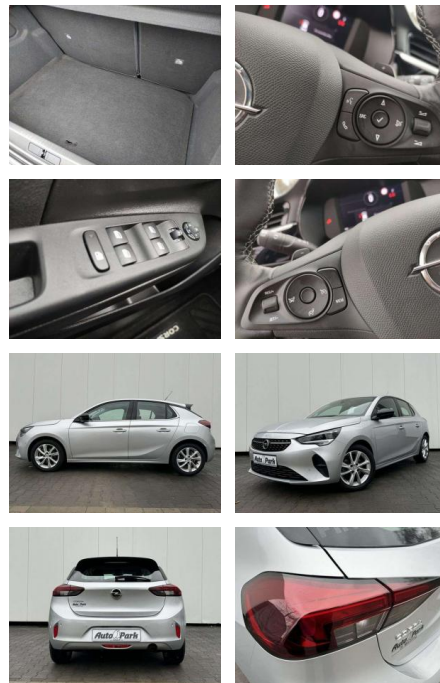

AP08-310697 **Angebotsnr.:**

Erstzulassung:	Kilometer:	Farbe:	Leistung:	Kraftstoffart:	Verbr. komb.	CO2-Emission	CO2-Klasse (WLTP)
01.01.2023	4.900	Silber	74 kW / 101 PS	Benzin	5,6 l/100km	127 g/km	D

PREIS
18.280 €