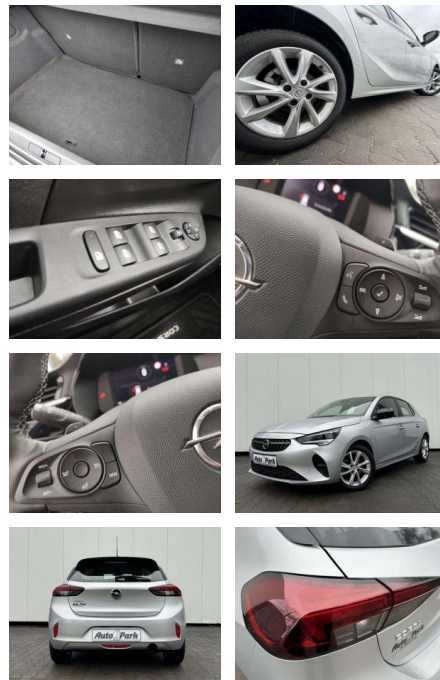

Ihr Ansprechpartner

Herr Peter Neumann
E-Mail: info@autohaus-sued.de
Telefon: 04121 79100

Autohaus Süd N. Klappert und Mitarbeiter GmbH
Daimlerstraße 12 - 25337 Elmshorn - Tel.: 04121 / 79100

Opel Corsa Corsa 1.2 Turbo Aut. Elegance

AP08-310740 **Angebotsnr.:**

Erstzulassung:	Kilometer:	Farbe:	Leistung:	Kraftstoffart:	Verbr. komb.	CO2-Emission	CO2-Klasse (WLTP)
01.01.2023	17.900	Silber	74 kW / 101 PS	Benzin	5,6 l/100km	127 g/km	D

PREIS
19.520 €

FINANZIERUNGSBEISPIEL

Laufzeit: 72 Monate   Anzahlung: 25 %
Basis-Finanzierung:*   Mtl. Rate:
Zielraten-Finanzierung:** **165 €**

* Basisfinanzierung: Anzahlung: 4.880 Euro, Laufzeit: 72 Monate, Nettodarlehen: 14.640 Euro, Gesamtbetrag: 23.029 Euro, Zinssätze: 7.71% Sollz. (gebunden), 7.99% eff.
** Zielratenfinanzierung: Anzahlung: 4.880 Euro, Laufzeit: 72 Monate, Nettodarlehen: 14.640 Euro, Zielrate: 9.760 Euro, Gesamtbetrag: 24.394 Euro, Zinssätze: 7.71% Sollz. (gebunden), 7.99% eff.,

Vermittlung für: Santander Consumer Bank
Repräsentatives Beispiel gem. § 17 Abs. 4 PAngV. Diese Finanzierungsangebote sind Beispiele. Gerne ermitteln wir für Sie Ihr individuelles Angebot.

Ausstattung

Sicherheit

- Anti-Blockiersystem ABS

Multimedia

- Radio

Weiteres

- volldigitales Kombiinstrument
- Touchscreen Display LED-Scheinwerfer
- Adaptives Bremslicht Fernlichtassistent
- 16" Leichtmetallfelgen Klimaanlage Sitz:
- Sitzheizung vorn Einparkhilfe vorn und hinten
- Geschwindigkeitsregler Spur- und Spurhalte-Assistent
- Multifunktions-Lederlenkrad Radio:
- Multimedia Radio mit 7"- Touchscr
- Radiozubehör: DAB-Tuner (DAB+fähig)
- Innenspiegel automatisch abblendbar
- Außenspiegel elek. verstellb. u. beh.(2) Toter-Winkel-Warner
- Getriebe: 8-Stufen-Automatikgetriebe

- 12V in der Mittelkonsole
- Zentralverriegelung: 2 Zündschlüssel
- Zentralverriegelung m. Funkfernbedienung
- Lichtsensor und Regensensor Vorrüstung für Kindersitz "ISOFIX" vorn
- Vorrüstung für Kindersitz "ISOFIX" hint.
- Wärmeschutzverglasung
- getönt USB-Schnittstelle
- Umgebungsausleuchtung Pollenfilter
- Parkbremse
- elektrisch Dreipunktsicherheitsgurte (5)
- Drehzahlmesser Dachspoiler Bremsleuchte
- dritte Bordcomputer
- Außenspiegelgehäuse in schwarz
- Airbag: Kopfairbags vorn und hinten Airbag
- Seitenairbags vorn Airbag Fahrer- und Bei.seite"Full-Size" Lackierung: Metallic Ablagefächer Parkpilot
- Einparkhilfe hinten Park & Go
- Elektronisches Stabilitätsprog. ESP
- Plus Fahrerinstrumentendisplay 7"