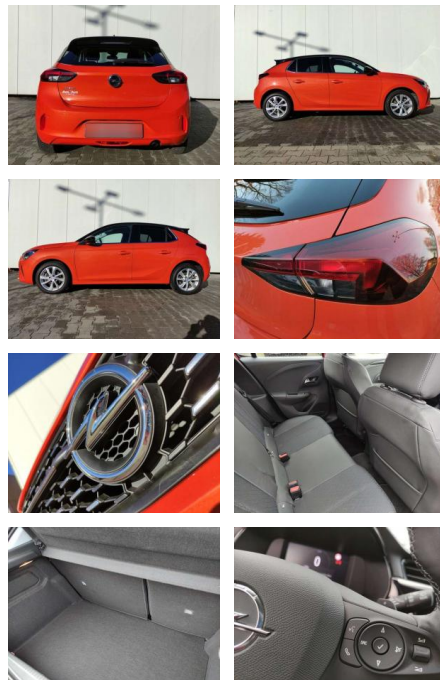

AP08-310742 **Angebotsnr.:**

Erstzulassung:	Kilometer:	Farbe:	Leistung:	Kraftstoffart:	Verbr. komb.	CO2-Emission	CO2-Klasse (WLTP)
01.02.2023	11.000		74 kW / 101 PS	Benzin	5,6 l/100km	127 g/km	D

PREIS
19.620 €