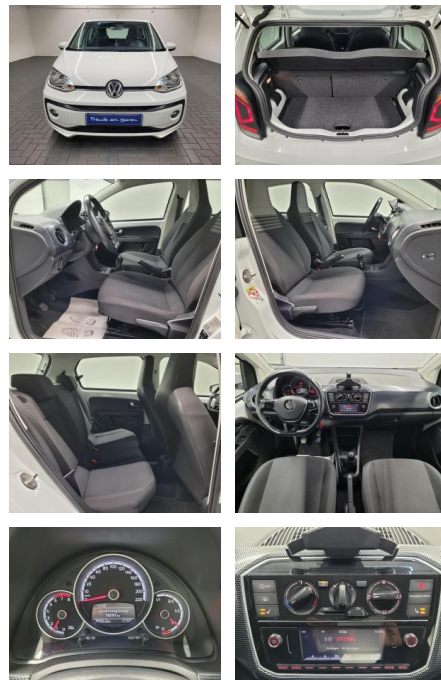

AM35-26303 **Angebotsnr.:**

Erstzulassung:	Kilometer:	Farbe:	Leistung:	Kraftstoffart:
29.03.2018	72.000		55 kW / 75 PS	Benzin

PREIS
11.600 €

FINANZIERUNGSBEISPIEL

Laufzeit: 72 Monate Anzahlung: 25 %
Basis-Finanzierung:* Mtl. Rate:
Zielraten-Finanzierung:** Mtl. **98 €**