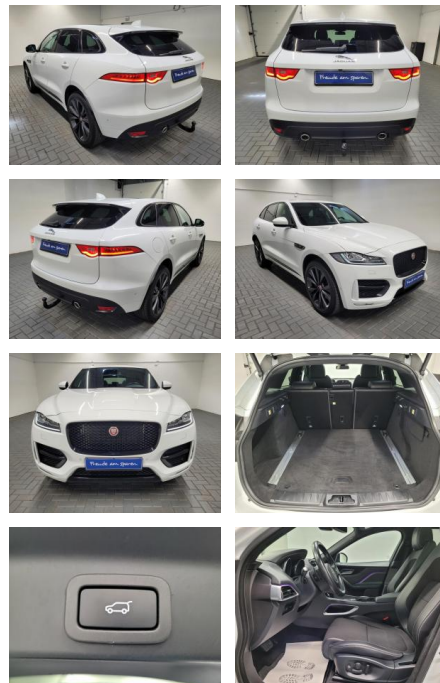

AM35-26315 **Angebotsnr.:**

Erstzulassung:	Kilometer:	Farbe:	Leistung:	Kraftstoffart:
26.04.2017	133.560		221 kW / 300 PS	Diesel

PREIS
34.890 €

FINANZIERUNGSBEISPIEL
Laufzeit: 72 Monate Anzahlung: 25 %
Basis-Finanzierung:* Mtl. Rate:
Zielraten-Finanzierung:** **295 €**