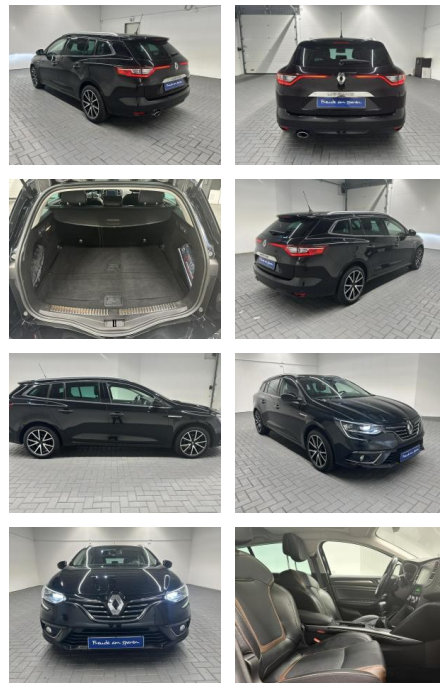

Ihr Ansprechpartner

Herr Stefan Klappert
E-Mail: sk@autohaus-sued.de
Telefon: 04121 79100

Autohaus Süd N. Klappert und Mitarbeiter GmbH
Daimlerstraße 12 - 25337 Elmshorn - Tel.: 04121 / 79100

Renault Megane Grandtour Symphony LED/Navi/HUD

AM35-26254 **Angebotsnr.:**

Erstzulassung:	Kilometer:	Farbe:	Leistung:	Kraftstoffart:
21.03.2018	104.000		97 kW / 132 PS	Benzin

PREIS
16.500 €

FINANZIERUNGSBEISPIEL

Laufzeit: 72 Monate Anzahlung: 25 %
Basis-Finanzierung:* Mtl. Rate:
Zielraten-Finanzierung:** **140 €**