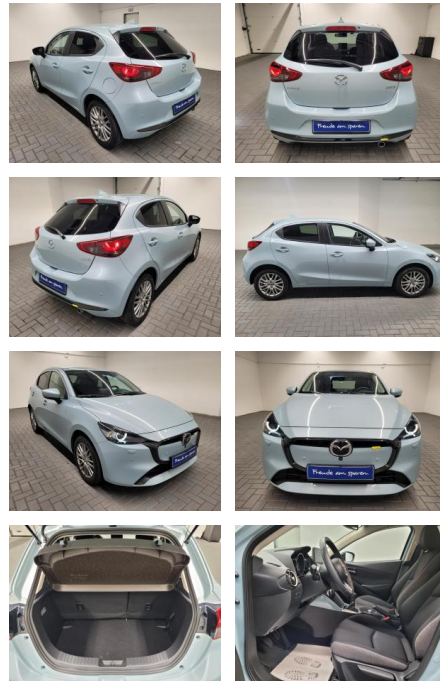

## Mazda 2 "Exclusive-Line LED/Navi/HUD/360°

AM35-26227 **Angebotsnr.:**

<b>Erstzulassung:</b>	<b>Kilometer:</b>	<b>Farbe:</b>	<b>Leistung:</b>	<b>Kraftstoffart:</b>
03.07.2023	9.300		66 kW / 90 PS	Benzin