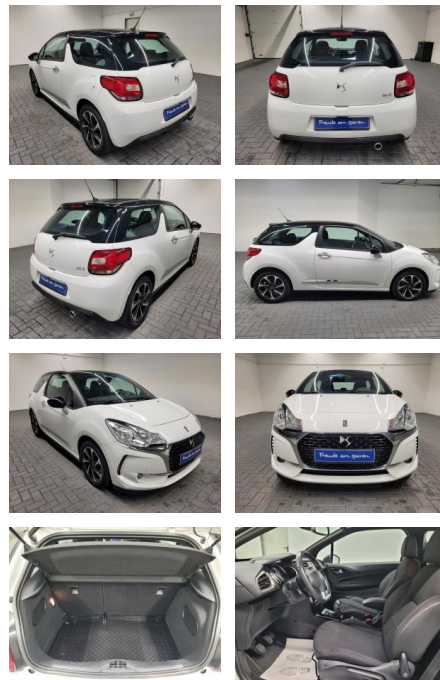

AM35-26210 **Angebotsnr.:**

Erstzulassung:	Kilometer:	Farbe:	Leistung:	Kraftstoffart:
16.05.2017	85.980		81 kW / 110 PS	Benzin

PREIS
14.630 €

FINANZIERUNGSBEISPIEL

Laufzeit: 72 Monate Anzahlung: 25 %
Basis-Finanzierung:* Mtl. Rate:
Zielraten-Finanzierung:** **124 €**