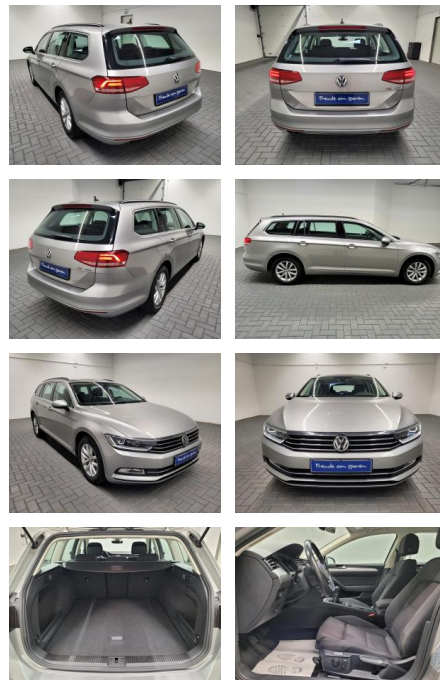

AM35-26205 **Angebotsnr.:**

Erstzulassung:	Kilometer:	Farbe:	Leistung:	Kraftstoffart:
24.09.2015	89.980		132 kW / 179 PS	Benzin

PREIS
22.020 €

FINANZIERUNGSBEISPIEL

Laufzeit: 72 Monate Anzahlung: 25 %
Basis-Finanzierung:* Mtl. Rate:
Zielraten-Finanzierung:** **186 €**