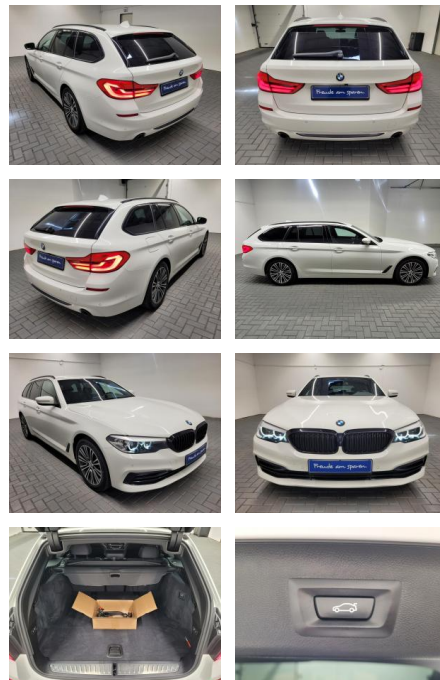

AM35-26225 **Angebotsnr.:**

Erstzulassung:	Kilometer:	Farbe:	Leistung:	Kraftstoffart:
23.07.2019	69.200		140 kW / 190 PS	Diesel

PREIS
34.270 €

FINANZIERUNGSBEISPIEL
Laufzeit: 72 Monate Anzahlung: 25 %
Basis-Finanzierung:* Mtl. Rate:
Zielraten-Finanzierung:** **290 €**