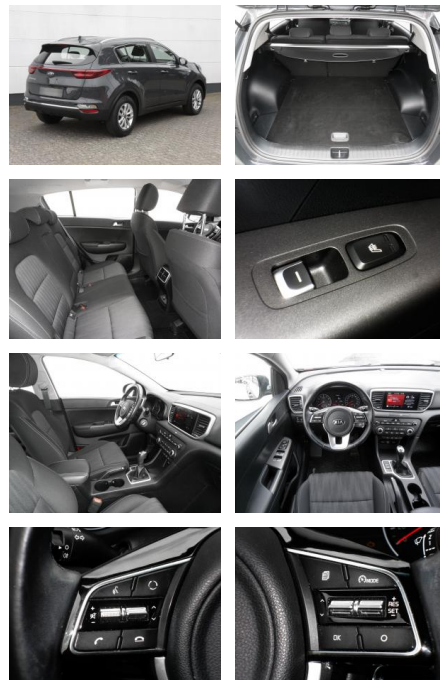

Ihr Ansprechpartner

Herr Stefan Klappert
E-Mail: sk@autohaus-sued.de
Telefon: 04121 79100

Autohaus Süd N. Klappert und Mitarbeiter GmbH
Daimlerstraße 12 - 25337 Elmshorn - Tel.: 04121 / 79100

Kia Sportage Edition 7 2WD

NK01-085791 **Angebotsnr.:**

Erstzulassung:	Kilometer:	Farbe:	Leistung:	Kraftstoffart:
25.08.2021	26.873	Diverse	97 kW / 132 PS	Benzin

PREIS
17.690 €

FINANZIERUNGSBEISPIEL
Laufzeit: 72 Monate   Anzahlung: 25 %
Basis-Finanzierung:*   Mtl. Rate:
Zielraten-Finanzierung:** **150 €**

* Basisfinanzierung: Anzahlung: 4.423 Euro, Laufzeit: 72 Monate, Nettodarlehen: 13.268 Euro, Gesamtbetrag: 20.871 Euro, Zinssätze: 7.71% Sollz. (gebunden), 7.99% eff.
** Zielratenfinanzierung: Anzahlung: 4.423 Euro, Laufzeit: 72 Monate, Nettodarlehen: 13.268 Euro, Zielrate: 8.845 Euro, Gesamtbetrag: 22.107 Euro, Zinssätze: 7.71% Sollz. (gebunden), 7.99% eff.,

Vermittlung für: Santander Consumer Bank
Repräsentatives Beispiel gem. § 17 Abs. 4 PAngV. Diese Finanzierungsangebote sind Beispiele. Gerne ermitteln wir für Sie Ihr individuelles Angebot.

Ausstattung

Sicherheit

- Reifendruckkontrollsystem

Multimedia

- USB
- Touchscreen

Komfort

- Berganfahrassistent
- Beheizbares Lenkrad
- Lederlenkrad

Weiteres

- * Airbag Beifahrerseite abschaltbar
- Airbag Fahrer-/Beifahrerseite
- Aktives Bremslicht (ESS)
- Anti-Blockier-System (ABS)
- Antriebsart: Frontantrieb
- Audiosystem: Radio mit USB-Anschluss / AUX-IN
- Außenspiegel elektr. verstellbar

- beide
- Außenspiegel Wagenfarbe
- Bordcomputer
- Bremsassistent
- Chromeinfassung Seitenfenster
- Dachreling
- Dachspoiler
- Einparkhilfe hinten
- Elektron. Stabilitäts-Programm (ESP / ESC)
- Emotion-Paket
- Fahrassistenten-System: Bergabfahr-Assistent
- Fahrassistenten-System: Berganfahr-Assistent
- Fensterheber elektrisch vorn + hinten
- Freisprecheinrichtung Bluetooth
- Füllstandsanzeige Scheibenwaschanlage
- Fußmatten
- Gegenlenkunterstützung (Vehicle Stability Management)

- VSM
- Geschwindigkeits-Regelanlage (Tempomat)
- Getränkehalter hinten
- Getriebe 6-Gang
- Gurtstraffer mit Kraftbegrenzer
- Heckscheibe heizbar
- Heckscheibenwischer
- Isofix-Aufnahmen für Kindersitz
- Karosserie: 5-türig
- Klimaanlage
- Kopf-Airbag-System vorn und hinten
- Laderaumabdeckung
- Lenkrad heizbar
- Lenkrad (Leder)
- Lenksäule (Lenkrad) höhen-/längsverstellbar
- LM-Felgen 6
- 5x16
- Luftausströmer im Fond mitte
- Metallic-Lackierung
- Mittelarmlehne hinten

STÄNDIG ÜBER 15.000 FAHRZEUGE IM BESTAND!