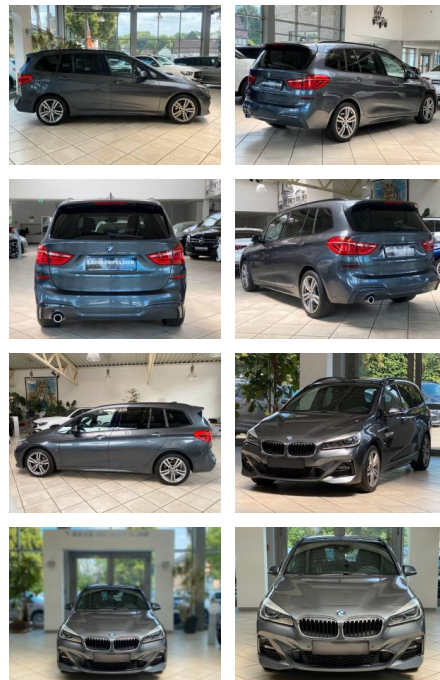

## BMW 218 Gran Tourer 218i Grand Tourer M

LA05-152-S32906 Angebotsnr.:

Erstzulassung:	Kilometer:	Farbe:	Leistung:	Kraftstoffart:	Verbr. komb.	CO2-Emission	CO2-Klasse (WLTP)
26.10.2020	119.283	Diverse	103 kW / 140 PS	Benzin	5,6 l/100km	128 g/km	D