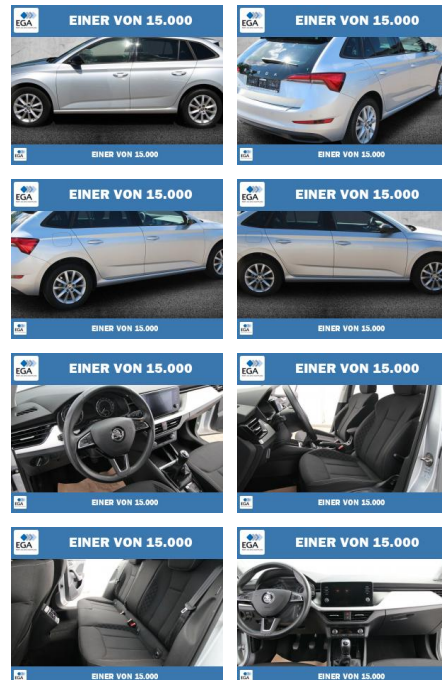

Autohaus Süd N. Klappert und Mitarbeiter GmbH
Daimlerstraße 12 - 25337 Elmshorn - Tel.: 04121 / 79100

Ihr Ansprechpartner

Herr Peter Neumann
E-Mail: nfo@autohaus-sued.de
Telefon: 04121 79100

Skoda Scala 1.0 TSI Ambition Plus LED+KAMERA

PW01-22445-07 Angebotsnr.:

Erstzulassung:	Kilometer:	Farbe:	Leistung:	Kraftstoffart:
01.08.2019	82.349	Silber	85 kW / 116 PS	Benzin

PREIS 17.270 €	FINANZIERUNGSBEISPIEL	
	Laufzeit: 72 Monate	Anzahlung: 25 %
	Basis-Finanzierung:**	Mtl. Rate:
	Zielraten-Finanzierung:**	146 €

- Leichtmetallfelgen
- metallic
- Nebelscheinwerfer

Umwelt

- Partikelfilter

Weiteres

- Lichtsensor
- elektrische Aussenspiegel
- Start Stop Automatik
- Nichtraucher
- Touchscreen
- Chrom-Teile
- Kraftstoffart: Super
- Sonnenblende
- 4 Einstiegtüren