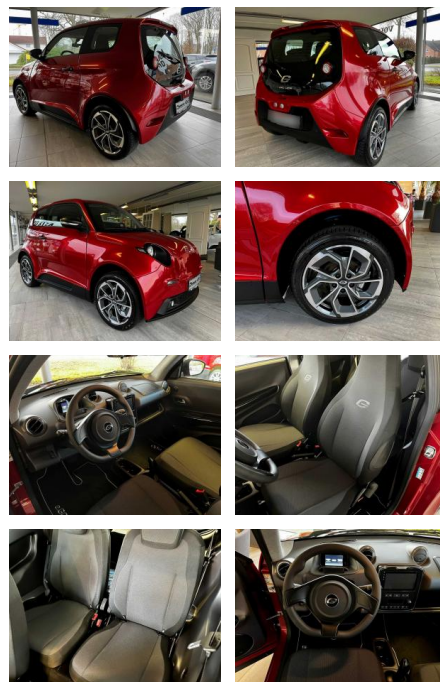

AA19-00505 **Angebotsnr.:**

Erstzulassung:	Kilometer:	Farbe:	Leistung:	Kraftstoffart:	Reichweite elektr. (WLTP)
25.12.2022	6.000	Diverse	57 kW / 77 PS	Elektro	0 km

PREIS
17.470 €

FINANZIERUNGSBEISPIEL

Laufzeit: 72 Monate Anzahlung: 25 %
Basis-Finanzierung:* Mtl. Rate:
Zielraten-Finanzierung:** **148 €**