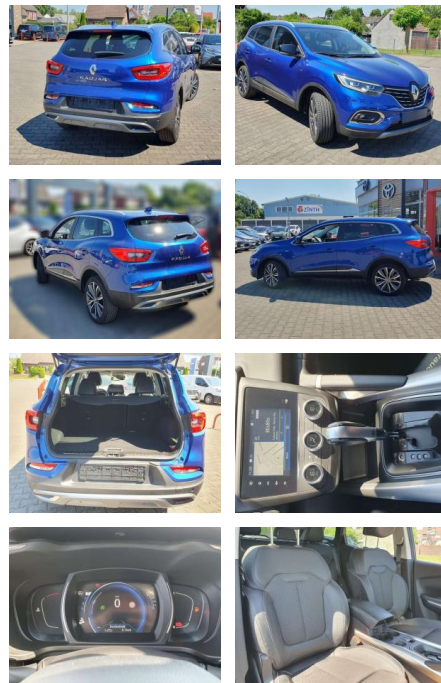

BG05-54_1658Angebotsnr.:

Erstzulassung:	Kilometer:	Farbe:	Leistung:	Kraftstoffart:
01.04.2019	50.850	Stahlblau	117 kW / 159 PS	Benzin

PREIS
21.180 €

FINANZIERUNGSBEISPIEL

Laufzeit: 72 Monate Anzahlung: 25 %
Basis-Finanzierung:* Mtl. Rate:
Zielraten-Finanzierung:** **179 €**