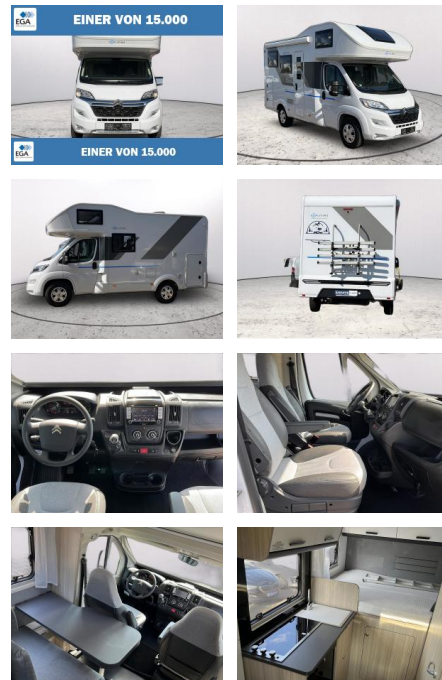

Autohaus Süd N. Klappert und Mitarbeiter GmbH
Daimlerstraße 12 - 25337 Elmshorn - Tel.: 04121 / 79100

Ihr Ansprechpartner

Herr Peter Neumann
E-Mail: nfo@autohaus-sued.de
Telefon: 04121 79100

Sun Living A60 SP X-TRA A60 SP X-TRA *Markise *K...

AB73-0072-2178 Gebotsnr.:

Erstzulassung:	Kilometer:	Farbe:	Leistung:	Kraftstoffart:
02.03.2022	48.913	Weiß	103 kW / 140 PS	Diesel

PREIS 50.840 €	FINANZIERUNGSBEISPIEL		* Basisfinanzierung: Anzahlung: 12.710 Euro, Laufzeit: 72 Monate, Nettodarlehen: 38.130 Euro, Gesamtbetrag: 59.980 Euro, Zinssätze: 7.71% Sollz. (gebunden), 7.99% eff. ** Zielratenfinanzierung: Anzahlung: 12.710 Euro, Laufzeit: 72 Monate, Nettodarlehen: 38.130 Euro, Zielrate: 25.420 Euro, Gesamtbetrag: 63.534 Euro, Zinssätze: 7.71% Sollz. (gebunden), 7.99% eff., Vermittlung für: Santander Consumer Bank Repräsentatives Beispiel gem. § 17 Abs. 4 PAngV. Diese Finanzierungsangebote sind Beispiele. Gerne ermitteln wir für Sie Ihr individuelles Angebot.
	Laufzeit: 72 Monate	Anzahlung: 25 %	
	Basis-Finanzierung:**	Mtl. Rate:	
	Zielraten-Finanzierung:**	Mtl. Rate:	

Ausstattung

Besonderheiten

- Fahrerhaus Klimaanlage
- elektrische Trittstufe
- Navigationssystem
- Markise
- Parksensoren hinten
- Rückfahrkamera
- Tempomat
- Fahrradträger für 4 Fahrräder
- Panorama Dachfenster Front
- faltverdunkelung Fahrerhaus
- Zentralverriegelung mit Fernbedienung
- Standheizung
- Winterfest
- Fliegenschutz Wohnraum
- Kühlschrank
- 3 Flammen Kocher
- Heckgarage mit 2 Türen links und rechts
- Gasheizung
- Fahrerhaussitze höhen- bzw. neigungsverstellbar mit Armlehnen und

- Cassetten-Toilette mit elektrischer Spülung
- ABS

Sicherheit

- Reifendruckkontrollsystem
- PDC Park Distance Control hinten
- Anti-Blockiersystem ABS
- Antischlupfregelung ASC+T
- elektronische Stabilitätskontrolle (ESP / DSP)
- Servolenkung
- Geschwindigkeitsregelung (Tempomat)
- Wegfahrsperre
- ESP
- Hill Holder
- Traction+
- etc
- Isofix Kindersitz Befestigung Rückbank

Multimedia

- USB
- Radio DAB
- Touchscreen
- Radio
- CD Radio
- Freisprechen
- Navigation mit Bildschirm
- MP3 Anschluss
- Bluetooth
- Radioantenne im Außenspiegel

Komfort

- Berganfahrassistent
- Klimaanlage
- Front-Airbags
- Zentralverriegelung
- Fernbedienung Zentralverriegelung
- Bordcomputer
- ASR

STÄNDIG ÜBER 15.000 FAHRZEUGE IM BESTAND!