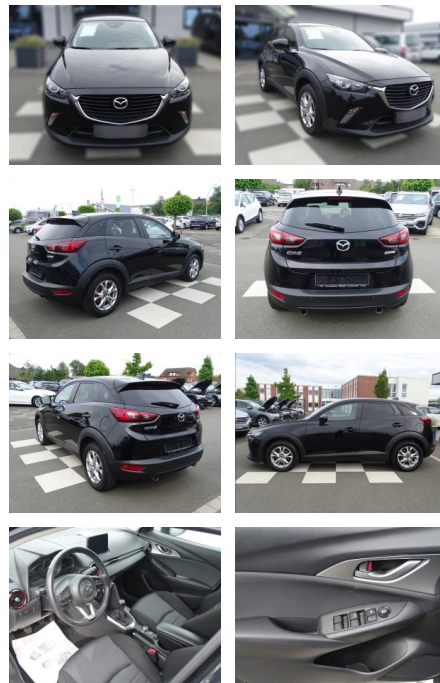

Autohaus Süd N. Klappert und Mitarbeiter GmbH
Daimlerstraße 12 - 25337 Elmshorn - Tel.: 04121 / 79100

Ihr Ansprechpartner

Herr Peter Neumann
E-Mail: nfo@autohaus-sued.de
Telefon: 04121 79100

Mazda CX-3 2.0

RA00-21141 **Angebotsnr.:**

Erstzulassung:	Kilometer:	Farbe:	Leistung:	Kraftstoffart:
01.12.2017	76.564	Schwarz	88 kW / 120 PS	Benzin

PREIS
16.430 €

FINANZIERUNGSBEISPIEL

Laufzeit: 72 Monate Anzahlung: 25 %
Basis-Finanzierung:* Mtl. Rate:
Zielraten-Finanzierung:** **139 €**