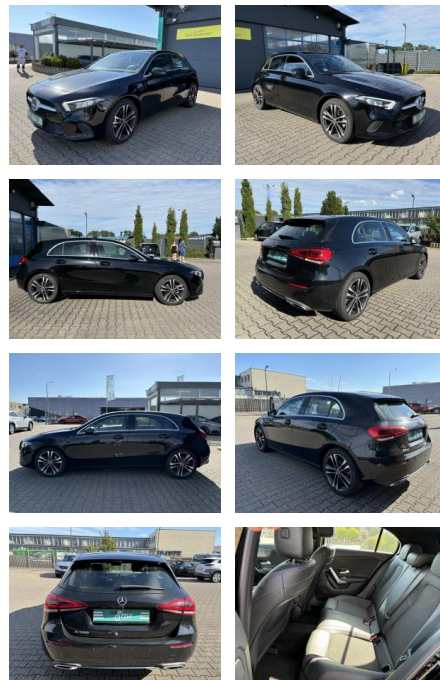

## Mercedes-Benz A 180 Edition 19 Ambiente Apple Ca...

CS01-FO2405176 Angebotsnr.:

**Erstzulassung:** 25.03.2020    **Kilometer:** 37.900    **Farbe:** Schwarz    **Leistung:** 100 kW / 136 PS    **Kraftstoffart:** Benzin