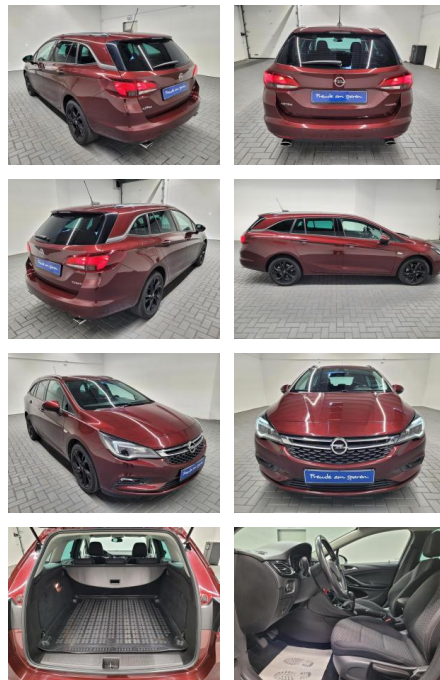

AM35-26140 **Angebotsnr.:**

| | | | | |
|-----------------------|-------------------|---------------|------------------|-----------------------|
| Erstzulassung: | Kilometer: | Farbe: | Leistung: | Kraftstoffart: |
| 16.05.2018 | 103.100 | | 147 kW / 200 PS | Benzin |