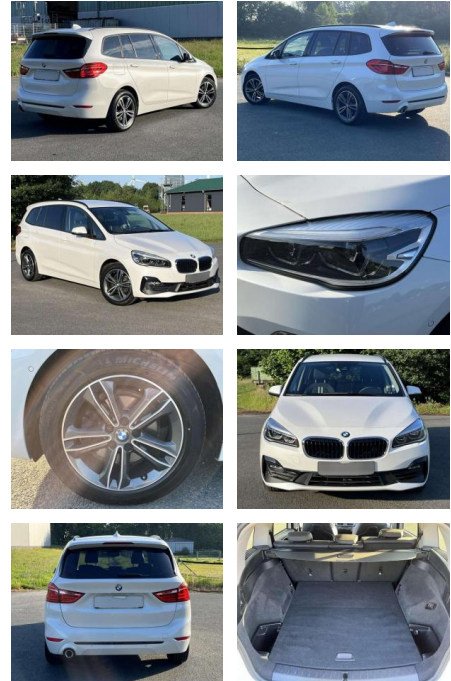

## BMW 216 Sport Line\*Led\*Navi Klima Navi

KB06-86451 **Angebotsnr.:**

<b>Erstzulassung:</b>	<b>Kilometer:</b>	<b>Farbe:</b>	<b>Leistung:</b>	<b>Kraftstoffart:</b>
01.12.2018	79.987	Weiß	80 kW / 109 PS	Benzin