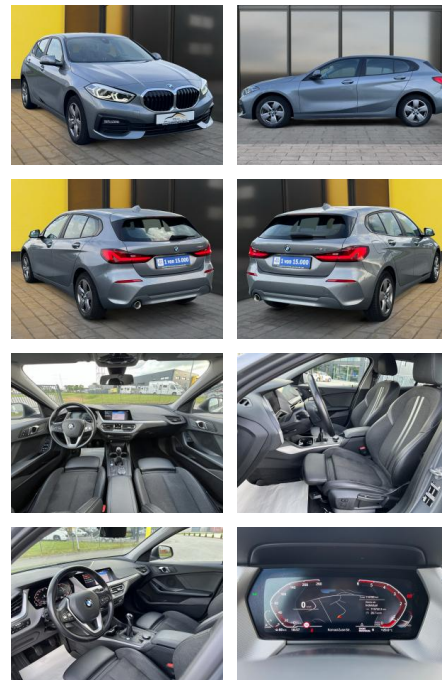

Autohaus Süd N. Klappert und Mitarbeiter GmbH
Daimlerstraße 12 - 25337 Elmshorn - Tel.: 04121 / 79100

Ihr Ansprechpartner

Herr Peter Neumann
E-Mail: nfo@autohaus-sued.de
Telefon: 04121 79100

BMW 116d+LED+PDC+Werksgarantie+Live Cockpit

AB19-NB-95 **Angebotsnr.:**

Erstzulassung:	Kilometer:	Farbe:	Leistung:	Kraftstoffart:
08.04.2022	120.000	Grau	85 kW / 116 PS	Diesel

PREIS
18.200 €

FINANZIERUNGSBEISPIEL

Laufzeit: 72 Monate	Anzahlung: 25 %
Basis-Finanzierung:**	Mtl. Rate:
Zielraten-Finanzierung:**	154 €