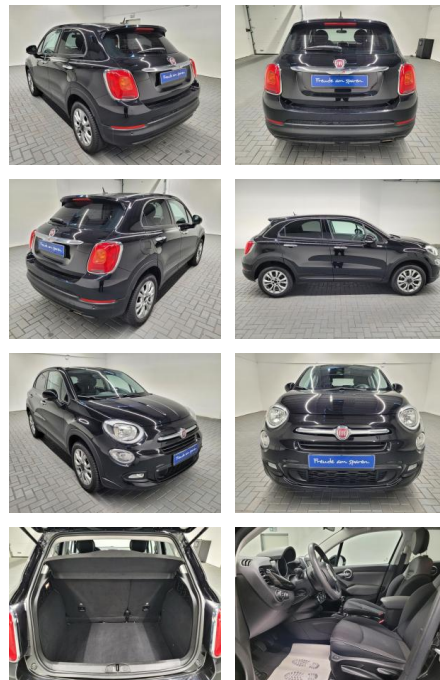

Autohaus Süd N. Klappert und Mitarbeiter GmbH
Daimlerstraße 12 - 25337 Elmshorn - Tel.: 04121 / 79100

Ihr Ansprechpartner

Herr Stefan Klappert
E-Mail: sk@autohaus-sued.de
Telefon: 04121 79100

Fiat 500X "Pop Star Navi/PDC/Keyless

AM35-26185 **Angebotsnr.:**

Erstzulassung:	Kilometer:	Farbe:	Leistung:	Kraftstoffart:
30.03.2017	99.000		103 kW / 140 PS	Benzin

PREIS
14.610 €

FINANZIERUNGSBEISPIEL
Laufzeit: 72 Monate Anzahlung: 25 %
Basis-Finanzierung:* Mtl. Rate:
Zielraten-Finanzierung:** **124 €**