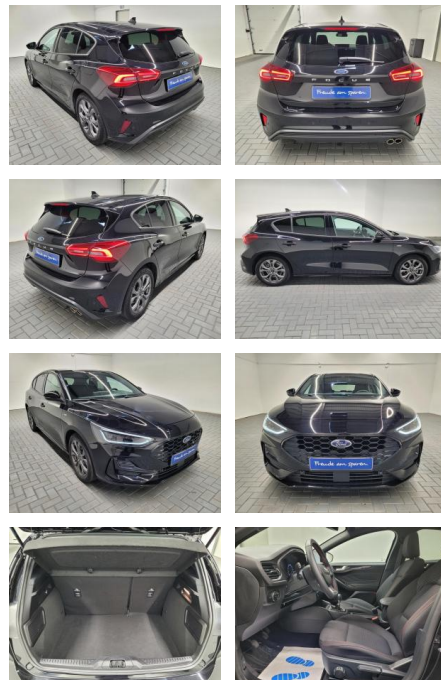

## Ford Focus "ST-Line Matrix/Navi/SHZ/PDC

AM35-26169 **Angebotsnr.:**

<b>Erstzulassung:</b>	<b>Kilometer:</b>	<b>Farbe:</b>	<b>Leistung:</b>	<b>Kraftstoffart:</b>
18.05.2023	9.730		92 kW / 125 PS	Benzin