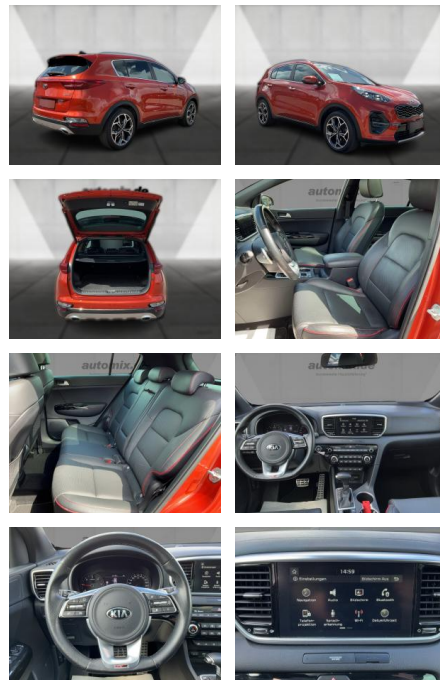

Autohaus Süd N. Klappert und Mitarbeiter GmbH
Daimlerstraße 12 - 25337 Elmshorn - Tel.: 04121 / 79100

Ihr Ansprechpartner

Herr Peter Neumann
E-Mail: info@autohaus-sued.de
Telefon: 04121 79100

Kia Sportage GT Line 4WD Pano Navi LED SHZ

WA00-30270 **Angebotsnr.:**

Erstzulassung:	Kilometer:	Farbe:	Leistung:	Kraftstoffart:
01.03.2020	45.970	Orange	136 kW / 185 PS	Diesel

PREIS
28.150 €

FINANZIERUNGSBEISPIEL

Laufzeit: 72 Monate   Anzahlung: 25 %
Basis-Finanzierung:*   Mtl. Rate:
Zielraten-Finanzierung:** **238 €**

* Basisfinanzierung: Anzahlung: 7.038 Euro, Laufzeit: 72 Monate, Nettodarlehen: 21.113 Euro, Gesamtbetrag: 33.211 Euro, Zinssätze: 7.71% Sollz. (gebunden), 7.99% eff.
** Zielratenfinanzierung: Anzahlung: 7.038 Euro, Laufzeit: 72 Monate, Nettodarlehen: 21.113 Euro, Zielrate: 14.075 Euro, Gesamtbetrag: 35.179 Euro, Zinssätze: 7.71% Sollz. (gebunden), 7.99% eff.,

Vermittlung für: Santander Consumer Bank
Repräsentatives Beispiel gem. § 17 Abs. 4 PAngV. Diese Finanzierungsangebote sind Beispiele. Gerne ermitteln wir für Sie Ihr individuelles Angebot.

Ausstattung

Sicherheit

- PDC Park Distance Control hinten
- Anti-Blockiersystem ABS
- Antischlupfregelung ASC+T
- elektronische Stabilitätskontrolle (ESP / DSP)
- Servolenkung
- Regensensor
- Wegfahrsperre
- Kindersitzbefestigung
- Allrad
- PDC Park Distance Control vorne

Multimedia

- Radio
- el. Sitzverstellung
- Navigation mit Bildschirm
- MP3 Anschluss
- Bluetooth

Komfort

- Zentralverriegelung
- Bordcomputer

Interieur

- Multifunktionslenkrad
- el. Fensterheber
- Sitzheizung

Exterieur

- Leichtmetallfelgen
- metallic
- Schiebedach
- Nebelscheinwerfer
- Dachreling

Umwelt

- Partikelfilter

Weiteres

- Diesel

- Lichtsensor
- Panoramadach
- elektrische Aussenspiegel
- Start Stop Automatik
- Nichtraucher

STÄNDIG ÜBER 15.000 FAHRZEUGE IM BESTAND!