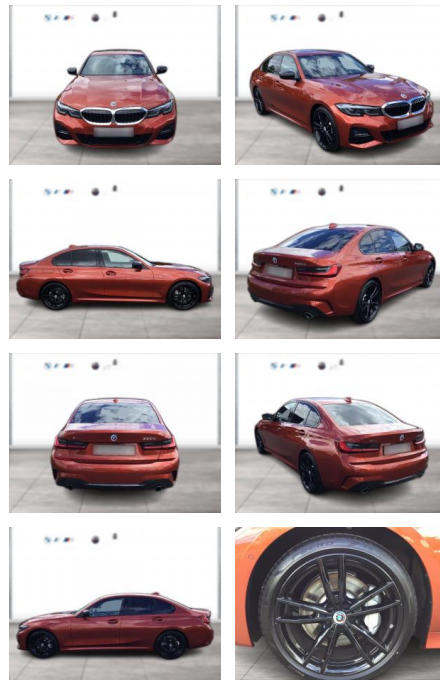

## BMW 330d xDrive M SPORT LC PROF LASER GSD

WG05-259529 Angebotsnr.:

Erstzulassung:	Kilometer:	Farbe:	Leistung:	Kraftstoffart:
01.05.2022	18.800	Orange	210 kW / 286 PS	Diesel

**PREIS**  
**48.770 €**