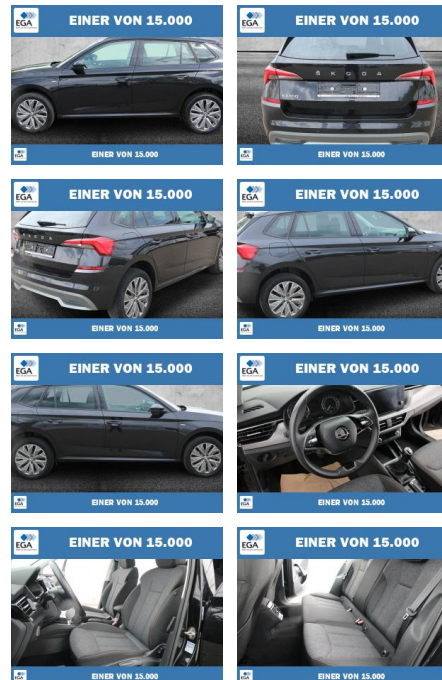

Autohaus Süd N. Klappert und Mitarbeiter GmbH
Daimlerstraße 12 - 25337 Elmshorn - Tel.: 04121 / 79100

Ihr Ansprechpartner

Herr Stefan Klappert
E-Mail: sk@autohaus-sued.de
Telefon: 04121 79100

Skoda Kamiq 1.0 TSI Clever LED+WINTER-PAKET

PW01-56778-20 Angebotsnr.:

Erstzulassung:	Kilometer:	Farbe:	Leistung:	Kraftstoffart:
01.09.2021	69.747	Schwarz	81 kW / 110 PS	Benzin

PREIS
19.330 €

FINANZIERUNGSBEISPIEL
 Laufzeit: 72 Monate Anzahlung: 25 %
 Basis-Finanzierung:* Mtl. Rate:
 Zielraten-Finanzierung:** **164 €**